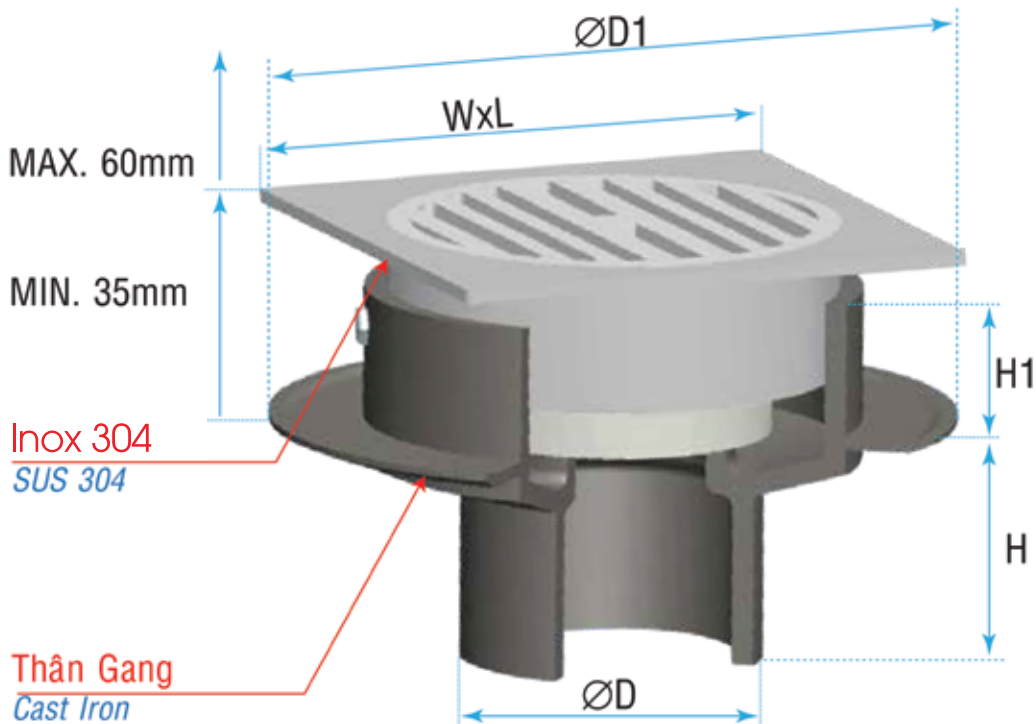

### Vị trí lắp đặt

*Location*

**1. Phòng tắm, phòng vệ sinh**

*Bathroom, Toilet*

**2. Ban công, Lô-gia**

*Balcony, loggia*

**3. Ngoài sân cảnh quan**

*Landscape*

Mã sản phẩm Product code	Đường kính danh nghĩa ống nối (mm) Nominal Diameter of Pipe	Đường kính ngoài ống nối (mm) Outside Diameter of Pipe	W x L (mm)	φD (mm)	φD1 (mm)	H (mm)	H1 (mm)	Diện tích thoát mặt phễu (mm <sup>2</sup> ) Free Area Drain	Lưu lượng thoát nước Flow rate (lit/s)
BKK-A5 02	DN50	φ60	120x120	52	140	90	25	2,750	1.67
BKK-A5 03	DN65	φ76	120x120	67	150	90	25	2,750	2.19
BKK-A5 04	DN80	φ90	150x150	81	180	90	25	5,250	2.81
BKK-A5 05	DN100	φ114	150x150	102	180	90	25	5,250	3.73